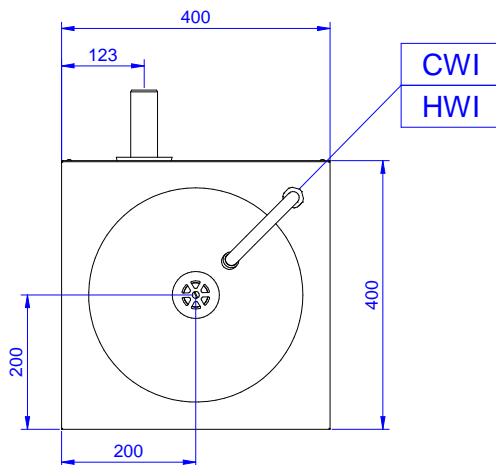

Descrizione

Articolo N° _____

Lavamani a muro in acciaio inox AISI 304 con alzatina posteriore interamente raggiata. Vasca da 340x365x155 mm con rubinetto e foro di scarico.

Comando a ginocchio tramite pressione sul pannello frontale.

Costruzione

- Gruppo erogatore acqua diametro 1/2" e piletta di scarico forniti di serie.
- Costruito interamente in acciaio inox 18/10.
- Vasca stampata insonorizzata con angoli arrotondati in acciaio inox e bordino arrotondato antigocciolamento.
- Alzatina posteriore 30 mm in altezza e 1,5 mm di spessore.
- Sifone compreso nella fornitura.
- Sono disponibili diversi tipi di rubinetti per soddisfare ogni esigenza.
- Alzatina di 100 mm con angolo arrotondato di 10 mm e 13 mm di profondità, progettata per essere usata contro la parete.

Accessori opzionali

Approvazione: _____

Fronte

Lato

CWII = Attacco acqua fredda
 D = Scarico acqua
 HWI = Attacco acqua calda

Alto

Acqua

Dimensioni tubatura di entrata acqua calda:	1/2"
Dimensioni tubo di entrata acqua fredda/calda:	1/2"
Dimensioni foro di scarico acqua di scolo:	1"1/2

Informazioni chiave

Dimensioni esterne, larghezza:	400 mm
Dimensioni esterne, profondità:	400 mm
Dimensioni esterne, altezza:	332 mm
Dimensione alzatina, altezza:	30 mm
Dimensione alzatina, profondità:	1.5 mm
Dimensione alzatina, raggio:	90°
Numero di vasche:	1
Dimensione vasca:	340x365xH155
Spessore piano di lavoro:	30 mm
Peso netto:	12 kg