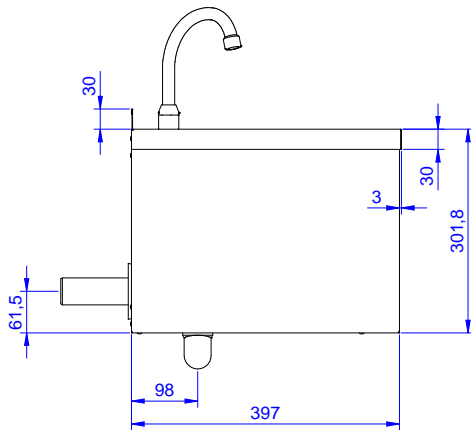

Descrizione

Articolo N° _____

Lavamani a muro in acciaio inox AISI 304 con alzatina posteriore interamente raggiata. Vasca da 340x365x155 mm con rubinetto e foro di scarico.

Comando a ginocchio tramite pressione sul pannello frontale.

Costruzione

- Gruppo erogatore acqua diametro 1/2" e piletta di scarico forniti di serie.
- Costruito interamente in acciaio inox 18/10.
- Vasca stampata insonorizzata con angoli arrotondati in acciaio inox e bordino arrotondato antigocciolamento.
- Alzatina posteriore 30 mm in altezza e 1,5 mm di spessore.
- Sifone compreso nella fornitura.
- Sono disponibili diversi tipi di rubinetti per soddisfare ogni esigenza.
- Alzatina di 100 mm con angolo arrotondato di 10 mm e 13 mm di profondità, progettata per essere usata contro la parete.

Accessori opzionali

Approvazione: _____

Fronte

Lato

CWII = Attacco acqua fredda
 D = Scarico acqua
 HWI = Attacco acqua calda

Alto

Acqua

Dimensioni tubatura di entrata acqua calda:	1/2"
Dimensioni tubo di entrata acqua fredda/calda:	1/2"
Dimensioni foro di scarico acqua di scolo:	1"1/2

Informazioni chiave

Dimensioni esterne, larghezza:	400 mm
Dimensioni esterne, profondità:	400 mm
Dimensioni esterne, altezza:	332 mm
Dimensione alzatina, altezza:	30 mm
Dimensione alzatina, profondità:	1.5 mm
Dimensione alzatina, raggio:	90°
Numero di vasche:	1
Dimensione vasca:	340x365xH155
Spessore piano di lavoro:	30 mm
Peso netto:	12 kg