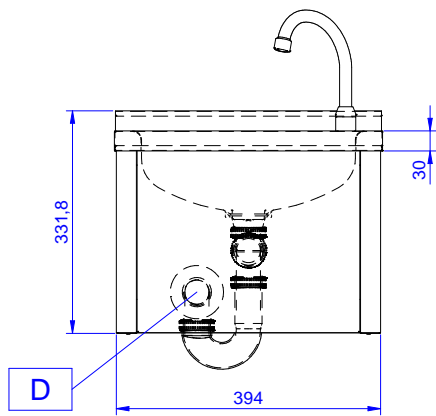

Descrizione

Articolo N° _____

Lavamani a muro in acciaio inox AISI 304 con alzatina posteriore interamente raggiata. Vasca da 340x365x155 mm con rubinetto e foro di scarico.

Comando a ginocchio tramite pressione sul pannello frontale.

Costruzione

- Gruppo erogatore acqua diametro 1/2" e piletta di scarico forniti di serie.
- Costruito interamente in acciaio inox 18/10.
- Vasca stampata insonorizzata con angoli arrotondati in acciaio inox e bordino arrotondato antigocciolamento.
- Alzatina posteriore 30 mm in altezza e 1,5 mm di spessore.
- Sifone compreso nella fornitura.
- Sono disponibili diversi tipi di rubinetti per soddisfare ogni esigenza.
- Alzatina di 100 mm con angolo arrotondato di 10 mm e 13 mm di profondità, progettata per essere usata contro la parete.

Accessori opzionali

Approvazione: _____

Fronte

Lato

CWII = Attacco acqua fredda
 D = Scarico acqua
 HWI = Attacco acqua calda

Alto

Acqua

Dimensioni tubatura di entrata acqua calda:	1/2"
Dimensioni tubo di entrata acqua fredda/calda:	1/2"
Dimensioni foro di scarico acqua di scolo:	1"1/2

Informazioni chiave

Dimensioni esterne, larghezza:	400 mm
Dimensioni esterne, profondità:	400 mm
Dimensioni esterne, altezza:	332 mm
Dimensione alzatina, altezza:	30 mm
Dimensione alzatina, profondità:	1.5 mm
Dimensione alzatina, raggio:	90°
Numero di vasche:	1
Dimensione vasca:	340x365xH155
Spessore piano di lavoro:	30 mm
Peso netto:	12 kg